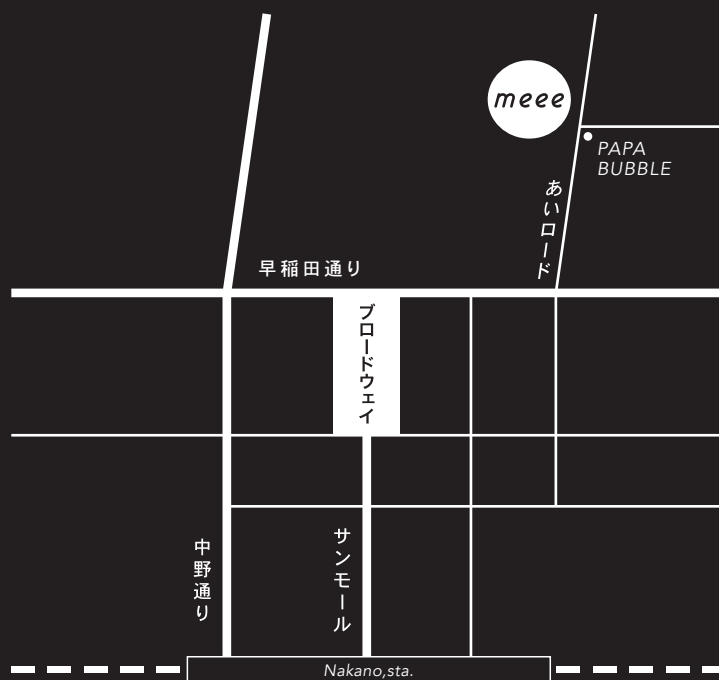

MAP

中野駅北口を出てサンモールを直進、ブロードウェイを抜けて、
早稲田通りを右折、あいロードを左折

"meee" Gallery Tokyo